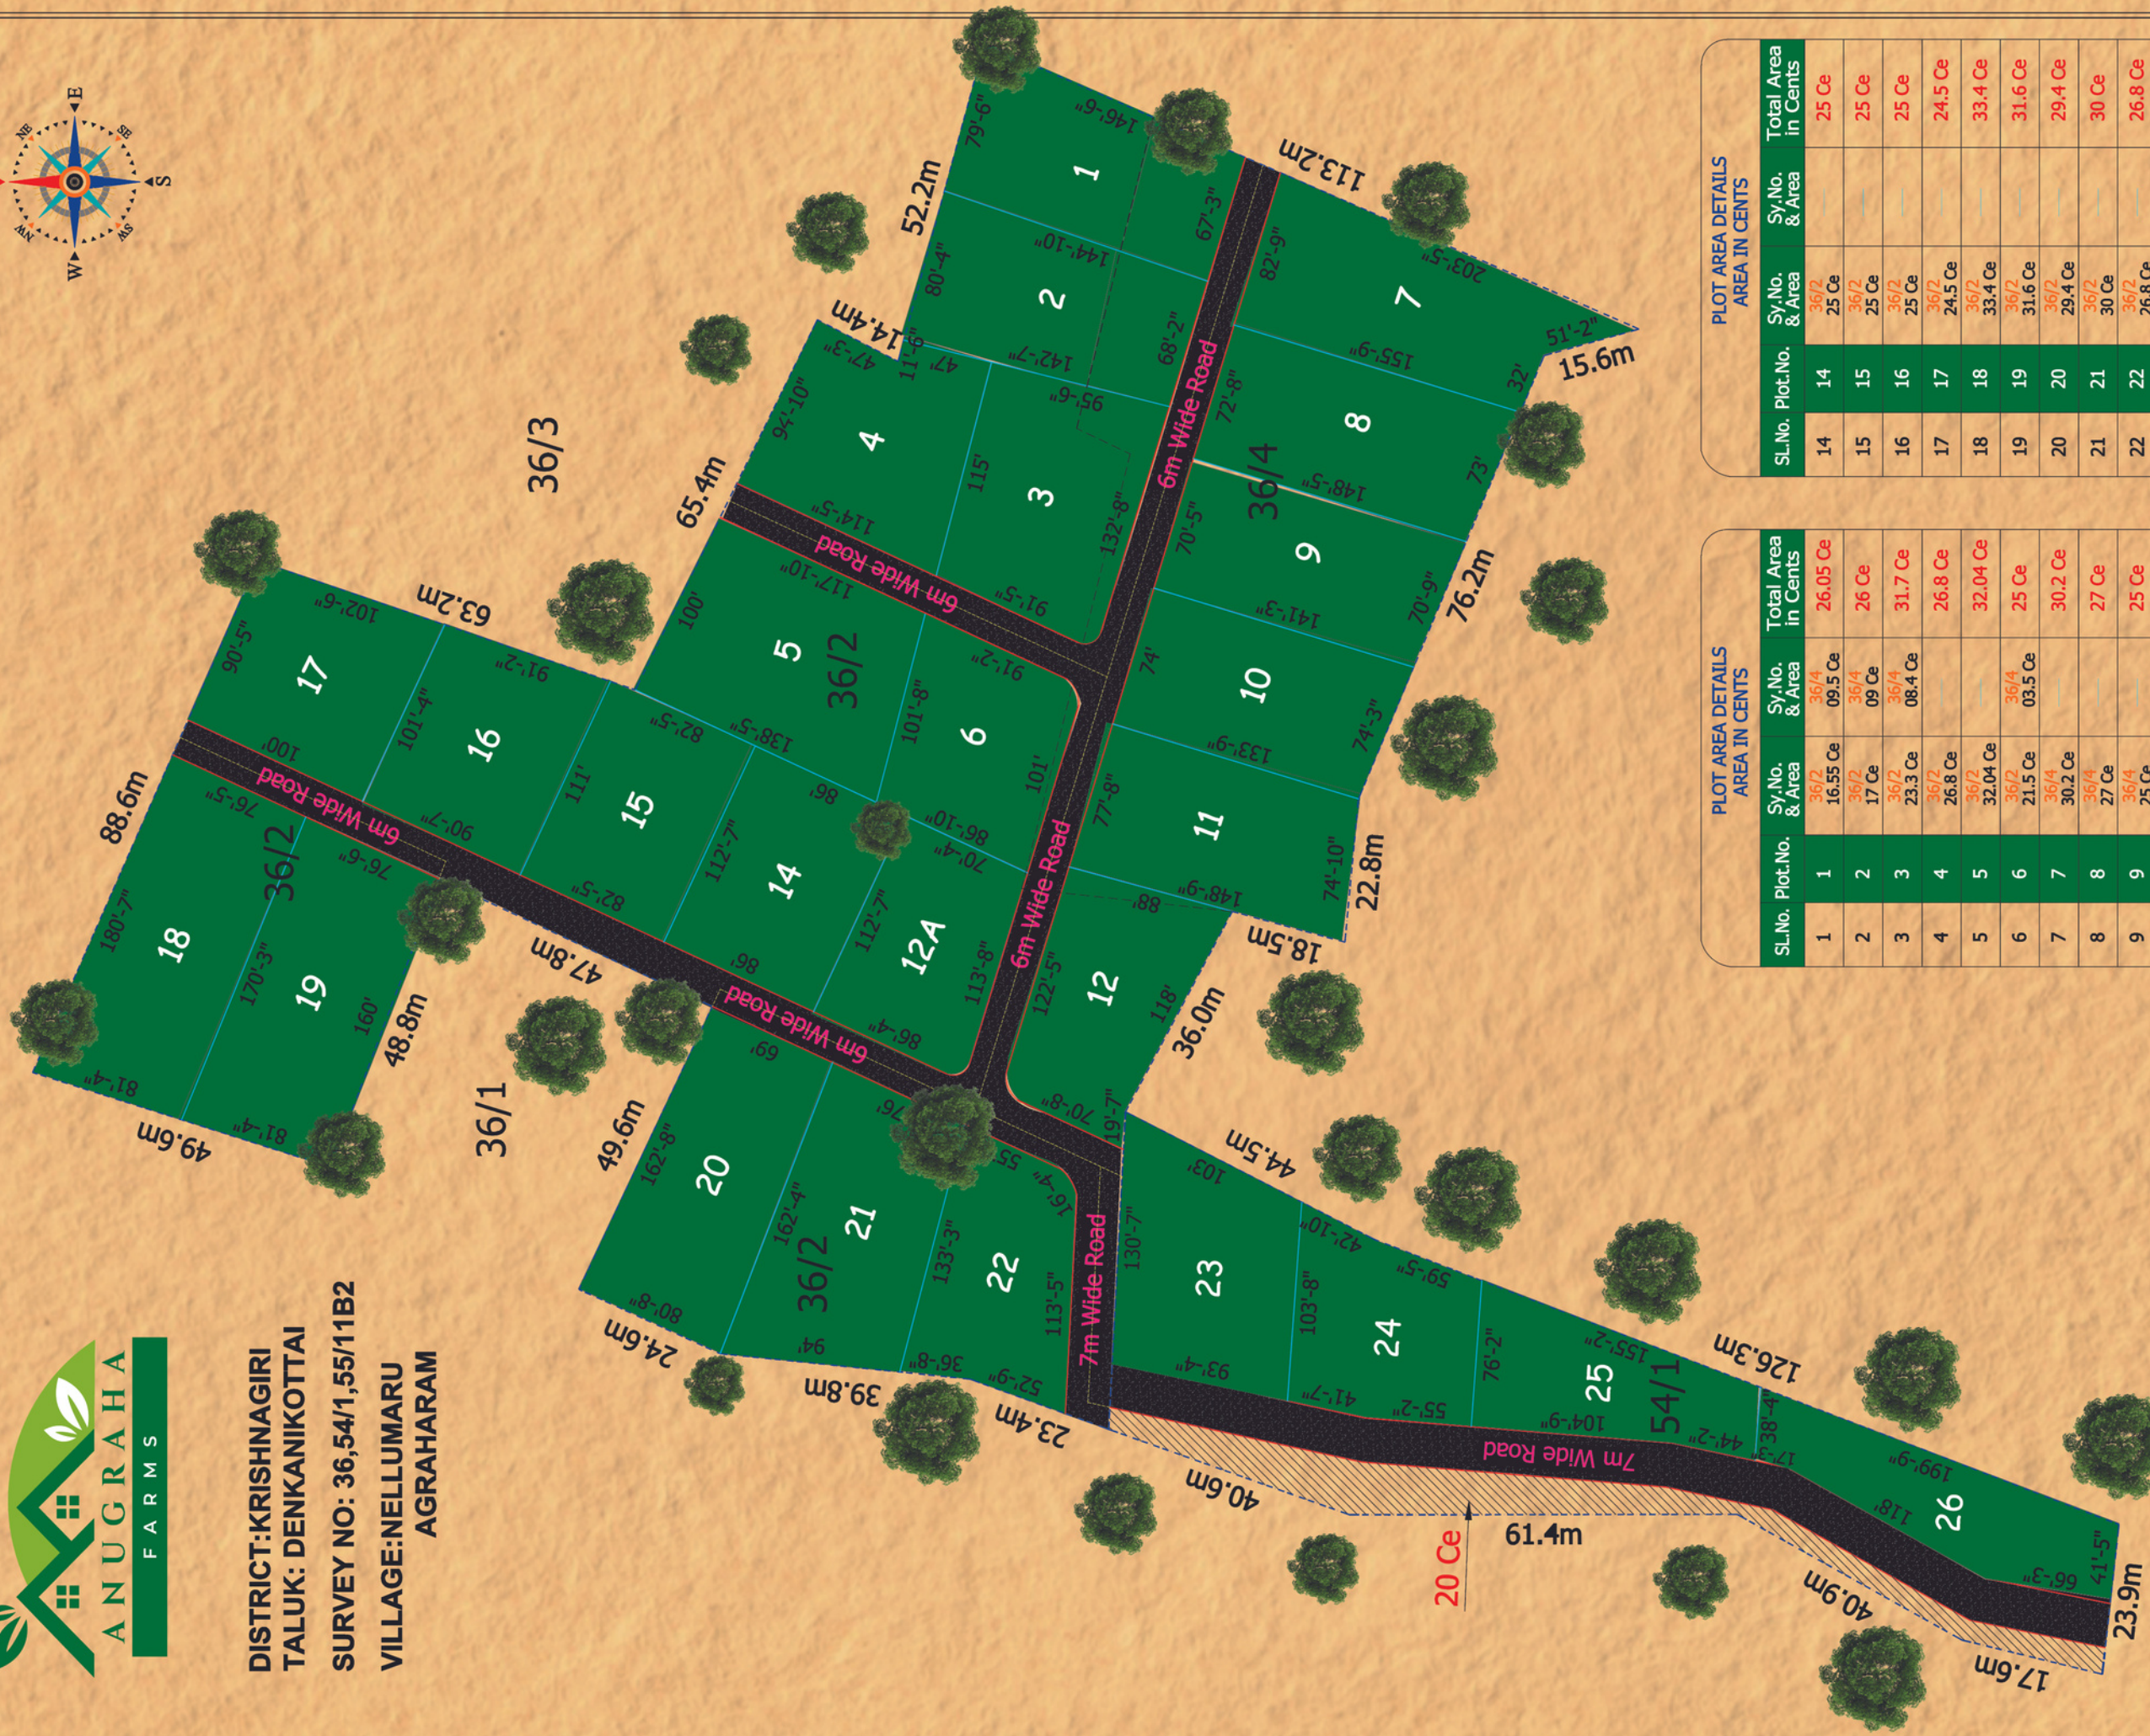

*Its 1 Km away from Sangam farms.*

DISTRICT: KRISHNAGIRI  
 TALUK: DENKANIKOTTAI  
 SURVEY NO: 36,54/1,55/11B2  
 VILLAGE: NELLUMARU  
 AGRAHARAM

**PLOT AREA DETAILS AREA IN CENTS**

SL.No.	Plot.No.	Sy.No. & Area	Total Area in Cents
1	1	36/2 16.55 Ce	26.05 Ce
2	2	36/2 17 Ce	26 Ce
3	3	36/2 23.3 Ce	31.7 Ce
4	4	36/2 26.8 Ce	26.8 Ce
5	5	36/2 32.04 Ce	32.04 Ce
6	6	36/2 21.5 Ce	25 Ce
7	7	36/4 30.2 Ce	30.2 Ce
8	8	36/4 27 Ce	27 Ce
9	9	36/4 25 Ce	25 Ce
10	10	36/4 25 Ce	25 Ce
11	11	36/4 26.3 Ce	26.3 Ce
12	12	36/2 25.75 Ce	27.5 Ce
13	12A	36/2 24.8 Ce	25 Ce